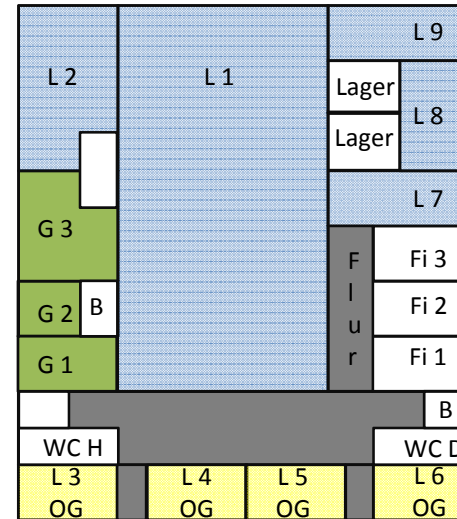

LAGEPLAN

Gästehaus II

Schlepperhalle

L1-Halle

Parkplatz

← FH / BBZ

LK-Halle →

Gästehaus III