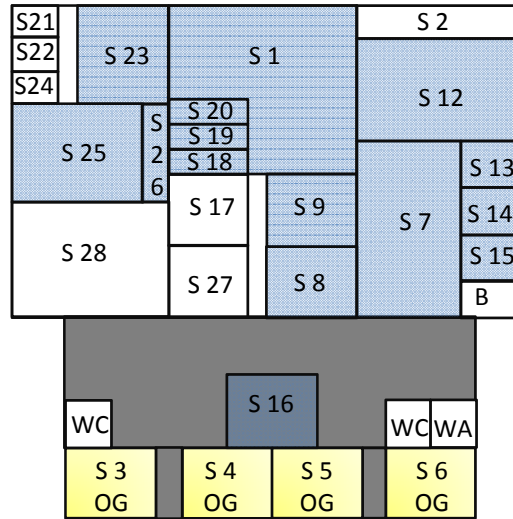

LAGEPLAN

Gästehaus II

Schlepperhalle

L1-Halle

Parkplatz

← FH / BBZ

LK-Halle →

Gästehaus III

Einfahrt

Parkplatz

Gästehaus I